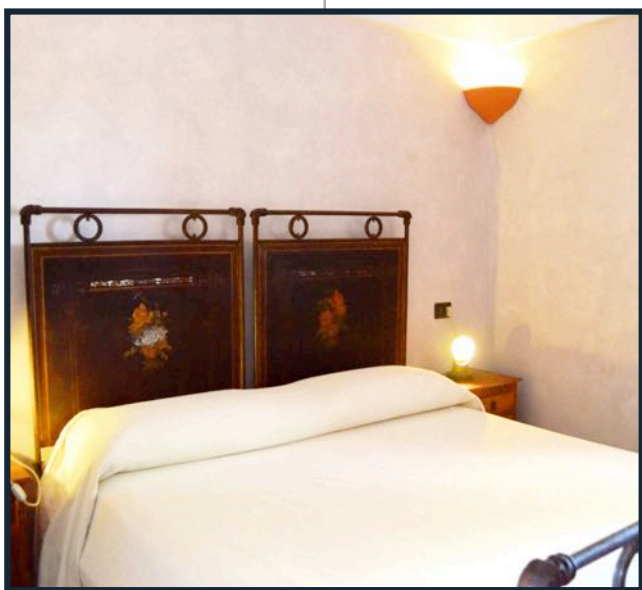

SERVIZI IN LOCO:

BARBECUE - SDRAIO - VISTA MARE - TV SAT -
CONDIZIONATORE